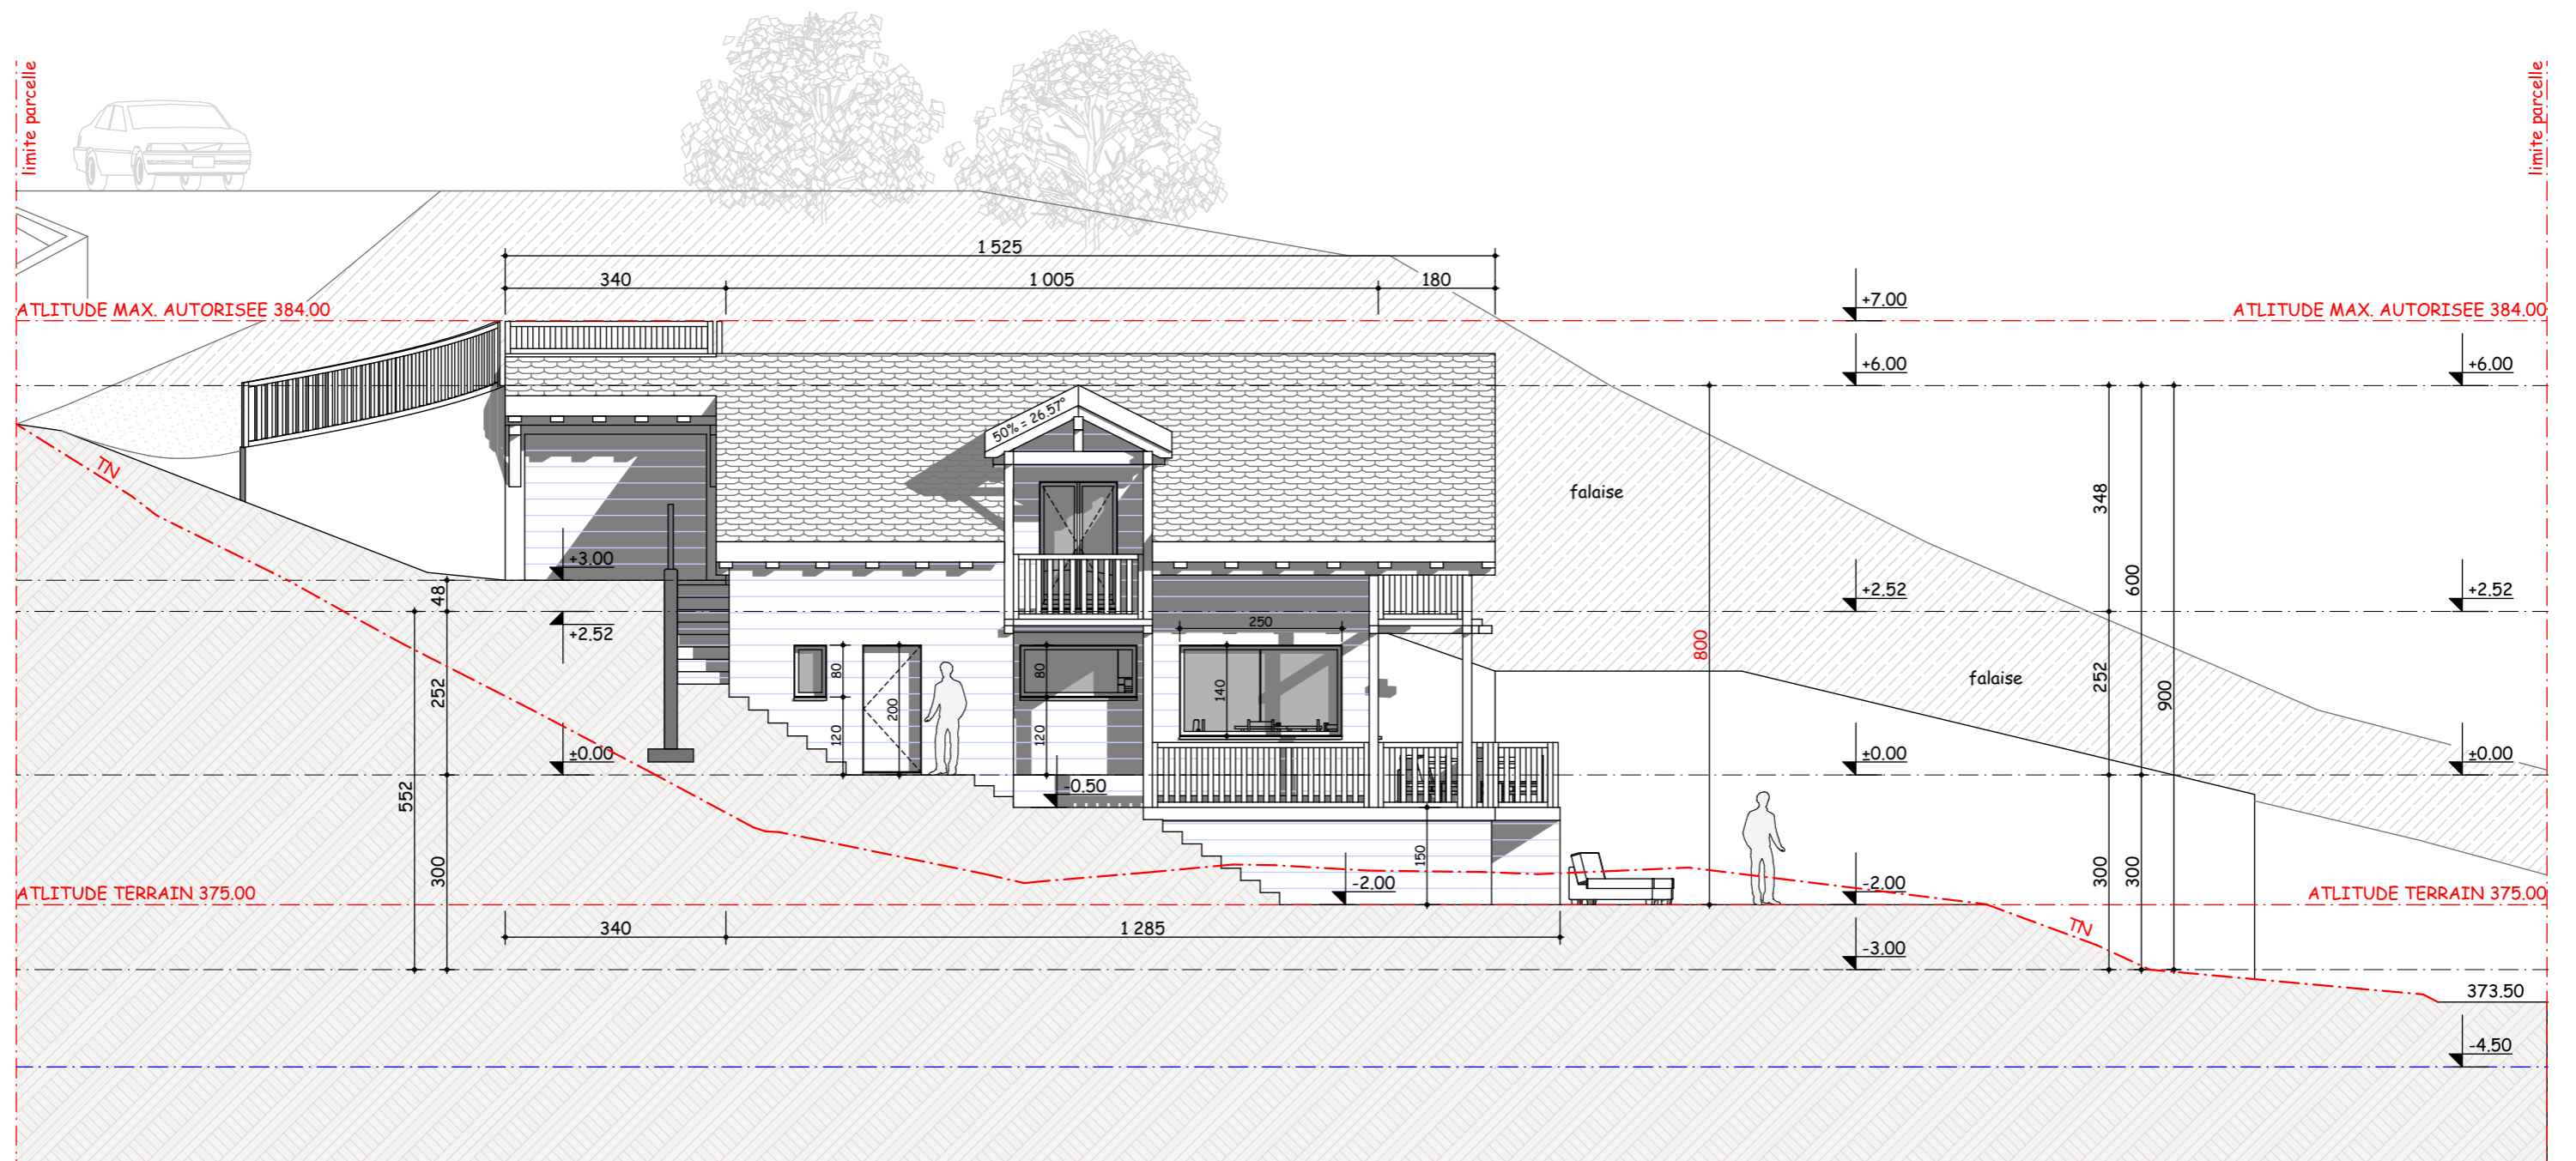

PROJET VILLA M. TONTCHEV SUR LA PARCELLE N° 2173 A ST-GINGOLPH

FACADE NORD

Echelle 1/100ème
Le 25.10.2019 sr

FACADE NORD

PROJET VILLA M. TONTCHEV SUR LA PARCELLE N° 2173 A ST-GINGOLPH

FACADE EST

Echelle 1/100ème
Le 25.10.2019 sr

FACADE EST

PROJET VILLA M. TONTCHEV SUR LA PARCELLE N° 2173 A ST-GINGOLPH

FACADE OUEST

Echelle 1/100ème
Le 25.10.2019 sr

FACADE OUEST

PROJET VILLA M. TONTCHEV SUR LA PARCELLE N° 2173 A ST-GINGOLPH

FACADE SUD

Echelle 1/100ème
Le 25.10.2019 sr

FACADE SUD