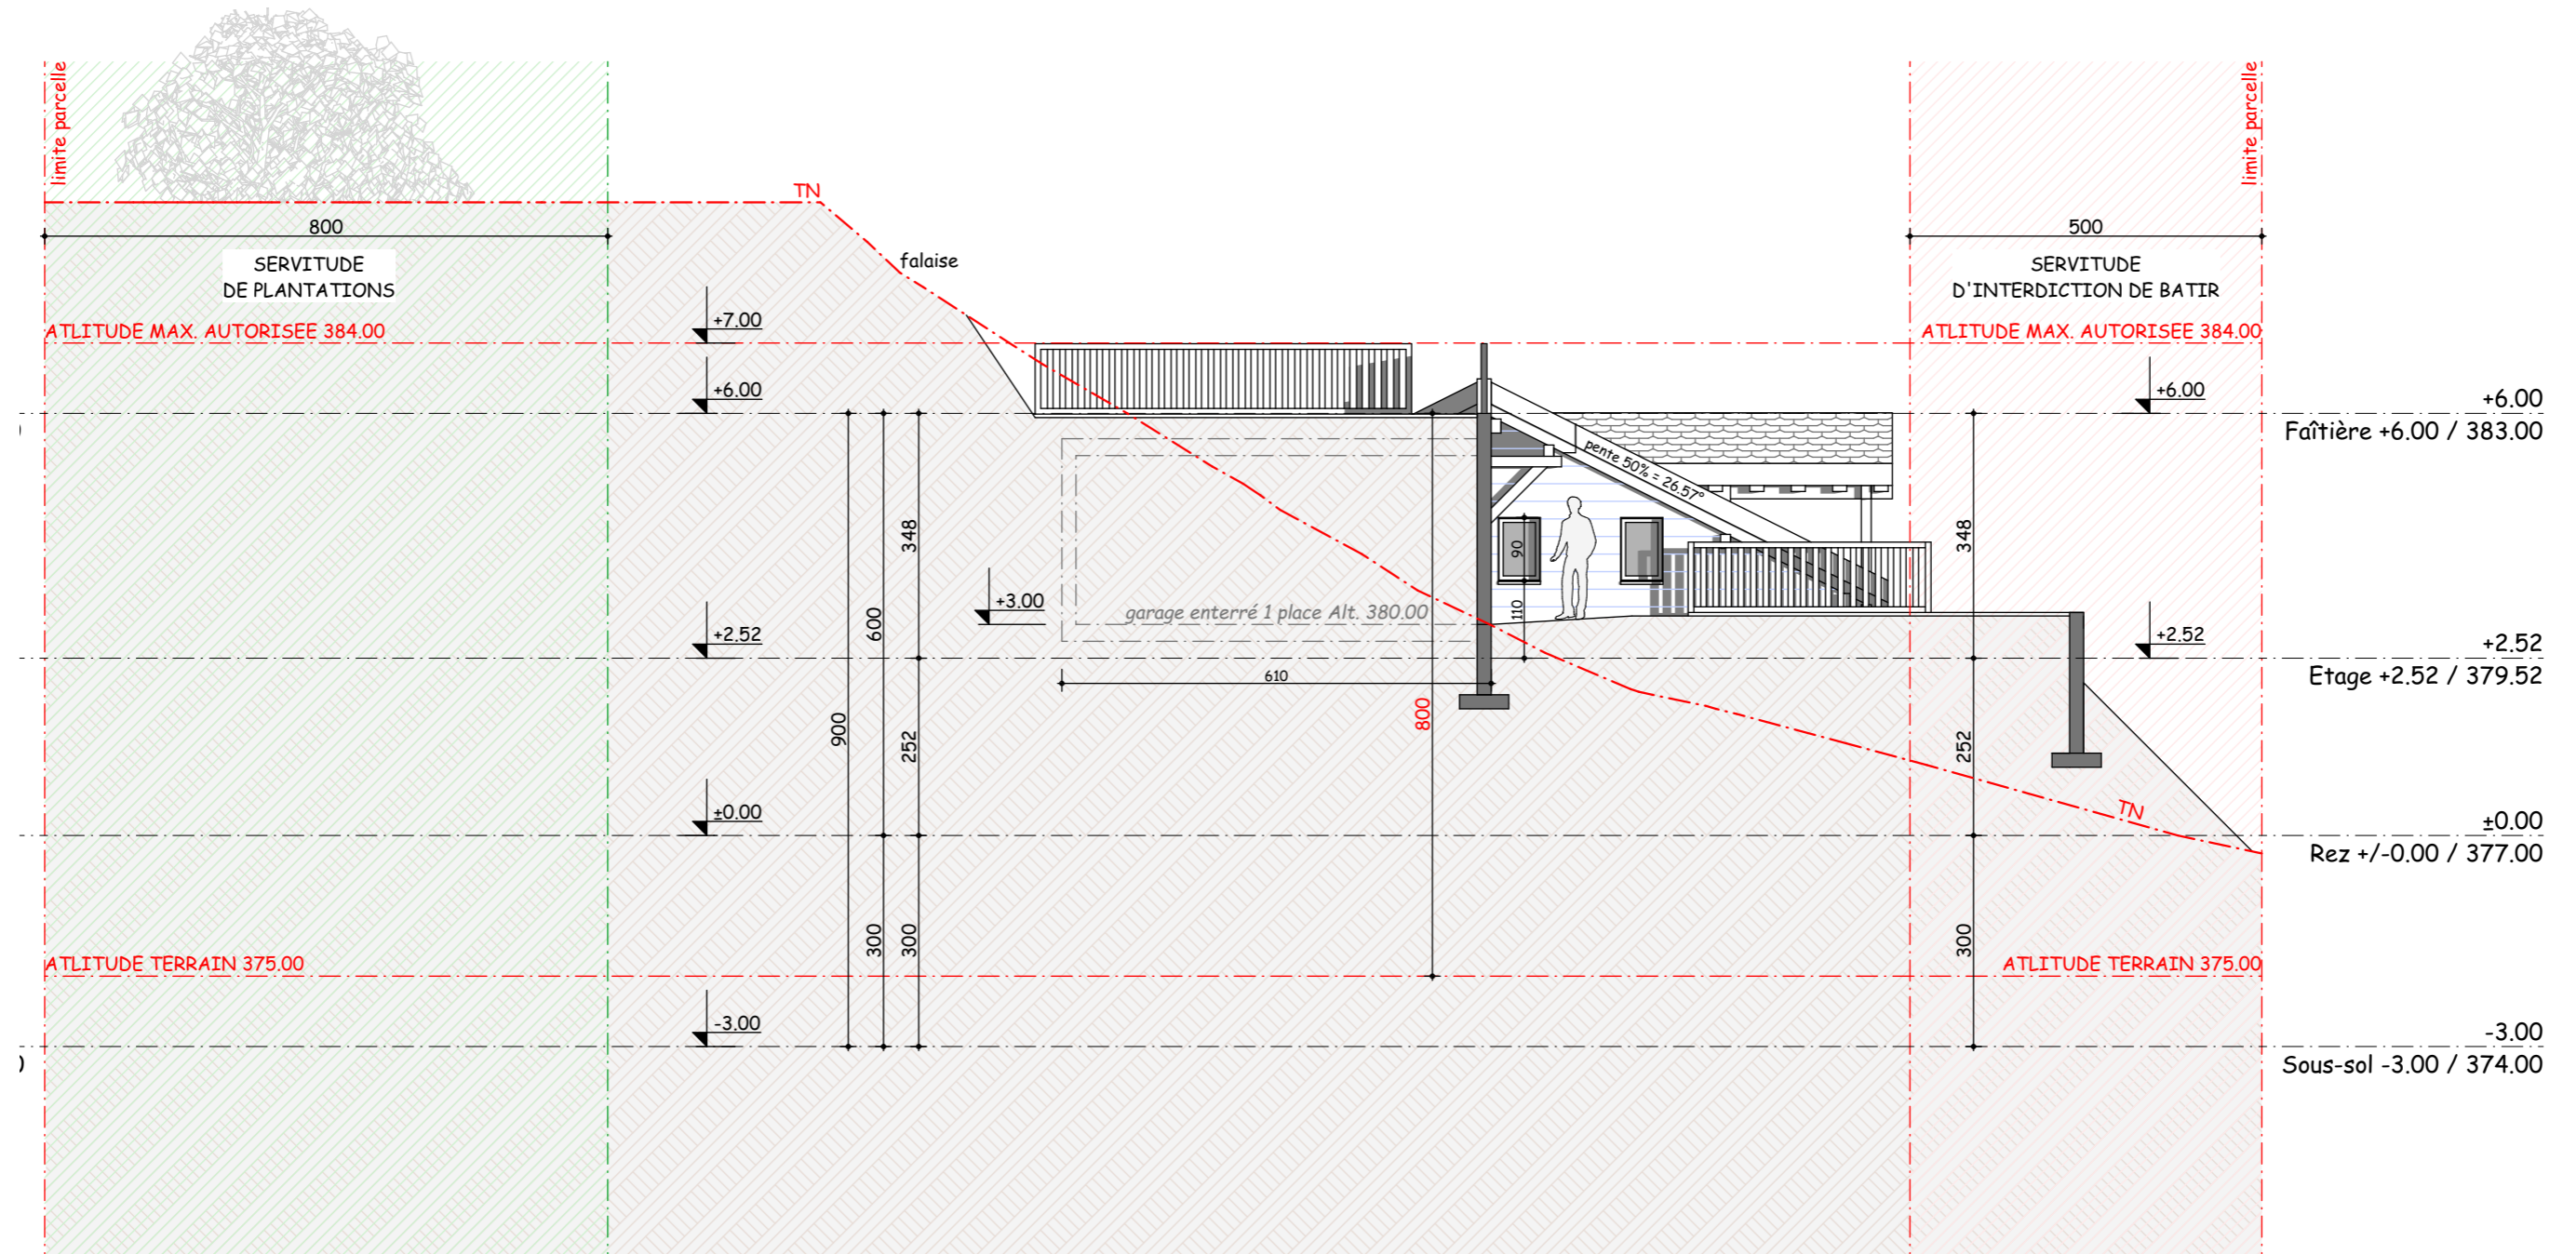

PROJET VILLA M. TONTCHEV SUR LA PARCELLE N° 2173 A ST-GINGOLPH

FACADE NORD

Echelle 1/100ème
Le 25.10.2019 sr

FACADE NORD

PROJET VILLA M. TONTCHEV SUR LA PARCELLE N° 2173 A ST-GINGOLPH

FACADE EST

Echelle 1/100ème
Le 25.10.2019 sr

FACADE EST

PROJET VILLA M. TONTCHEV SUR LA PARCELLE N° 2173 A ST-GINGOLPH

FACADE OUEST

Echelle 1/100ème
Le 25.10.2019 sr

FACADE OUEST

PROJET VILLA M. TONTCHEV SUR LA PARCELLE N° 2173 A ST-GINGOLPH

FACADE SUD

Echelle 1/100ème
Le 25.10.2019 sr

FACADE SUD