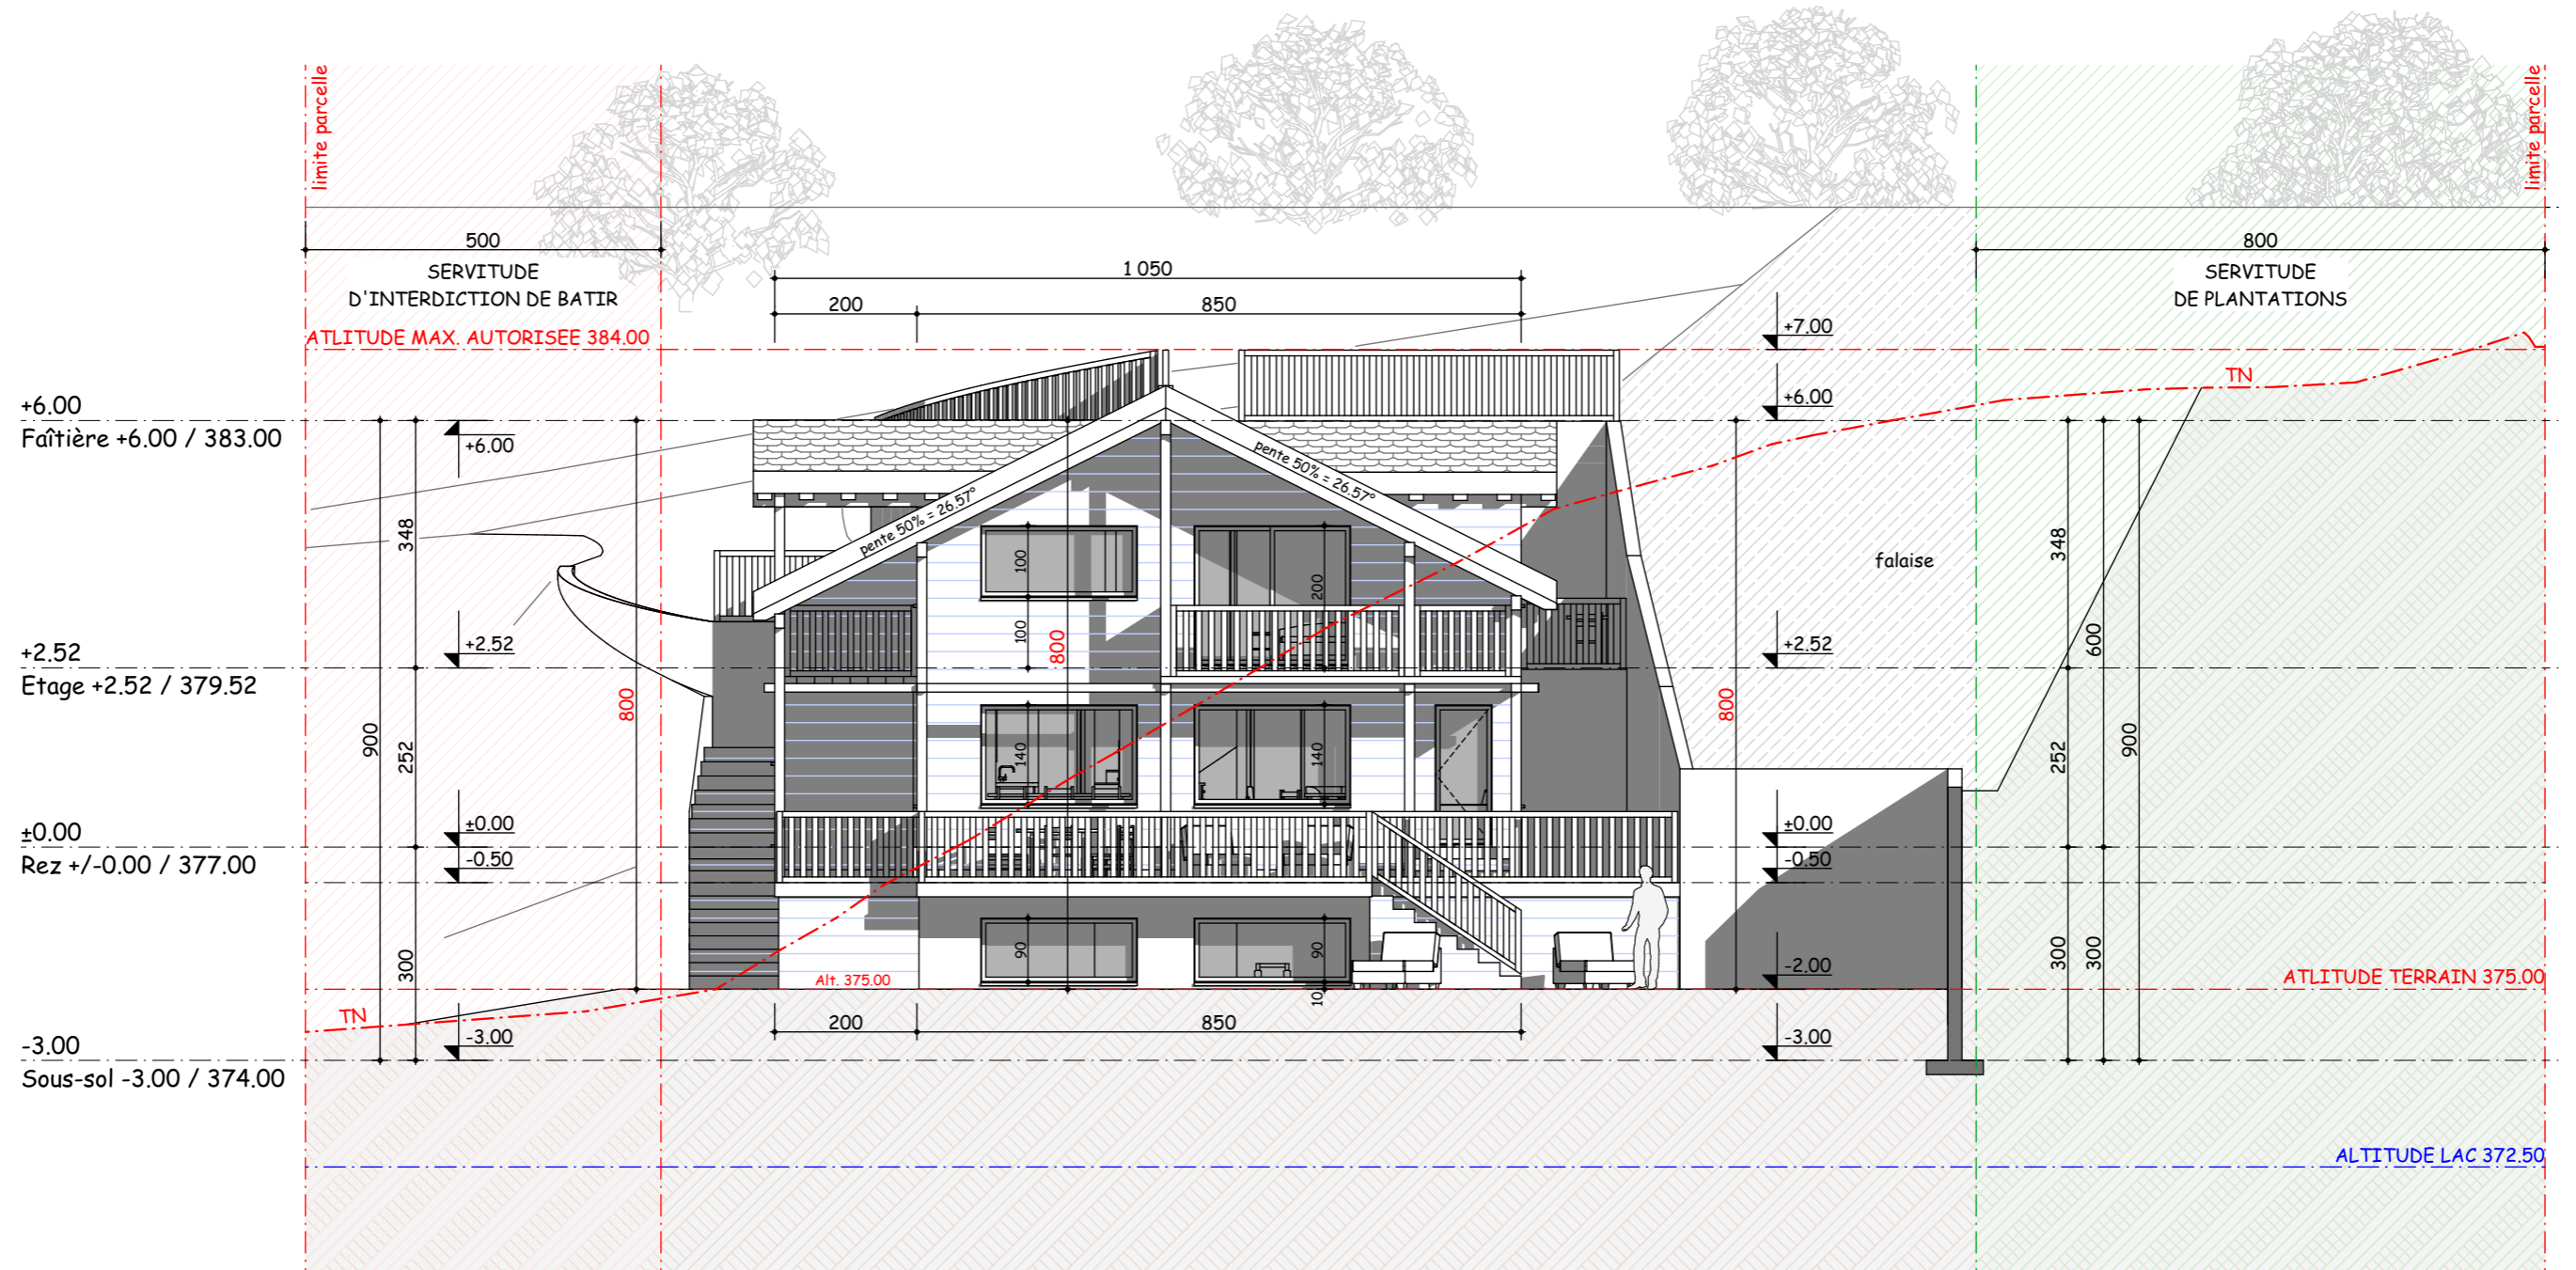

PROJET VILLA M. TONTCHEV SUR LA PARCELLE N° 2173 A ST-GINGOLPH

FACADE NORD

Echelle 1/100ème
Le 25.10.2019 sr

FACADE NORD

PROJET VILLA M. TONTCHEV SUR LA PARCELLE N° 2173 A ST-GINGOLPH

FACADE EST

Echelle 1/100ème
Le 25.10.2019 sr

FACADE EST

PROJET VILLA M. TONTCHEV SUR LA PARCELLE N° 2173 A ST-GINGOLPH

FACADE OUEST

Echelle 1/100ème
Le 25.10.2019 sr

FACADE OUEST

PROJET VILLA M. TONTCHEV SUR LA PARCELLE N° 2173 A ST-GINGOLPH

FACADE SUD

Echelle 1/100ème
Le 25.10.2019 sr

FACADE SUD