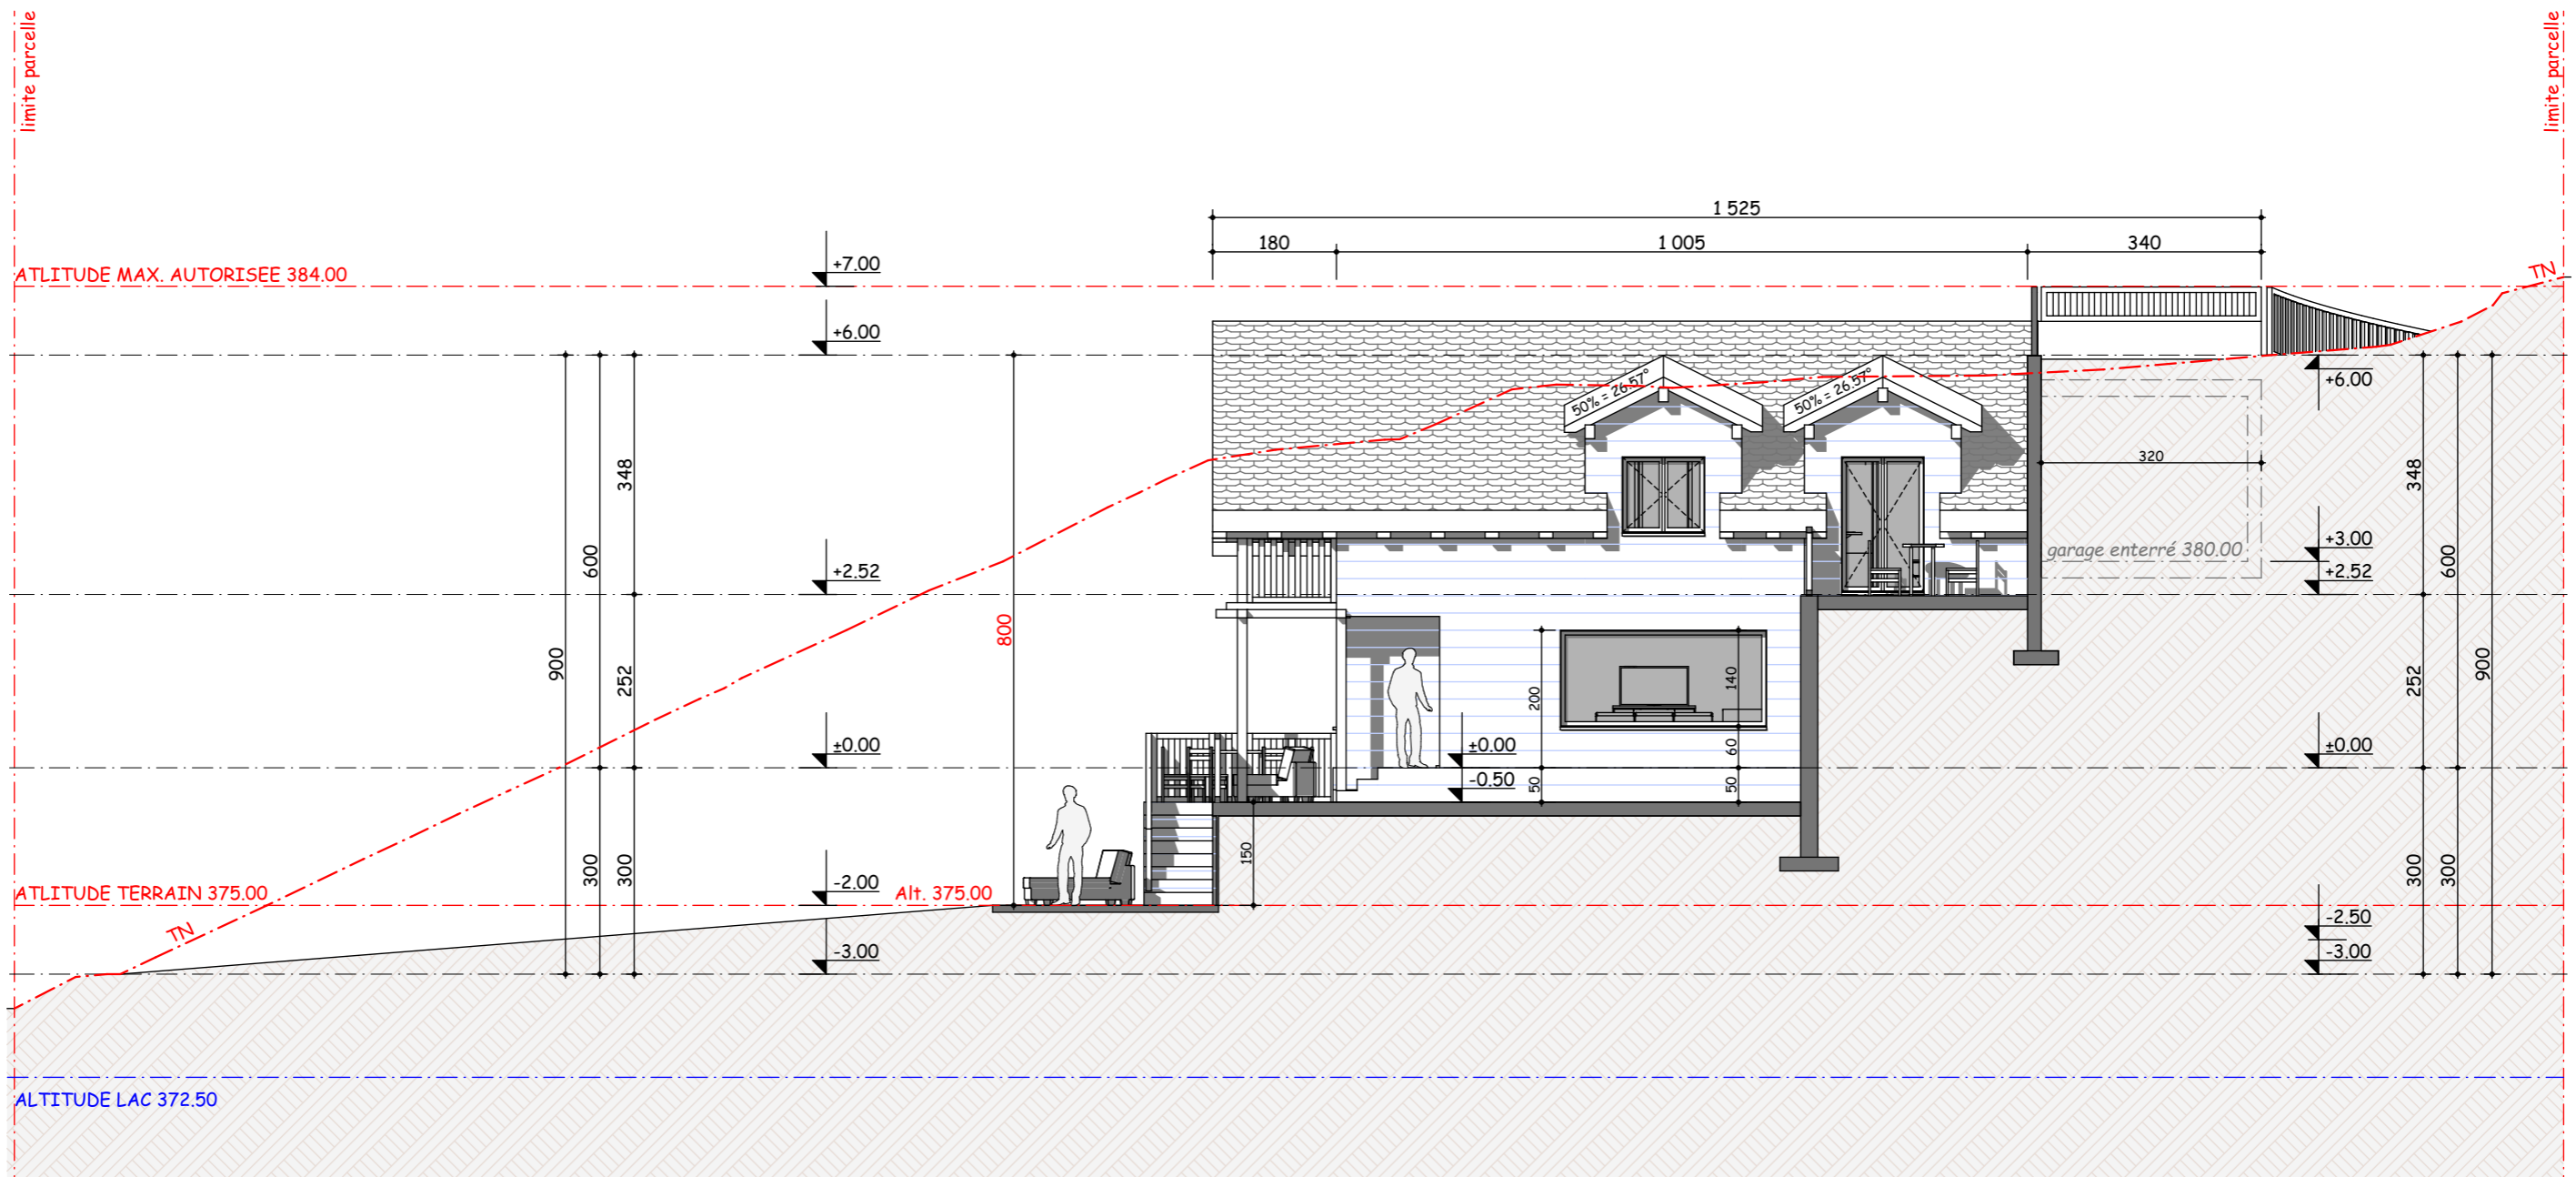

PROJET VILLA M. TONTCHEV SUR LA PARCELLE N° 2173 A ST-GINGOLPH

FACADE NORD

Echelle 1/100ème
Le 25.10.2019 sr

FACADE NORD

PROJET VILLA M. TONTCHEV SUR LA PARCELLE N° 2173 A ST-GINGOLPH

FACADE EST

Echelle 1/100ème
Le 25.10.2019 sr

FACADE EST

PROJET VILLA M. TONTCHEV SUR LA PARCELLE N° 2173 A ST-GINGOLPH

FACADE OUEST

Echelle 1/100ème
Le 25.10.2019 sr

FACADE OUEST

PROJET VILLA M. TONTCHEV SUR LA PARCELLE N° 2173 A ST-GINGOLPH

FACADE SUD

Echelle 1/100ème
Le 25.10.2019 sr

FACADE SUD